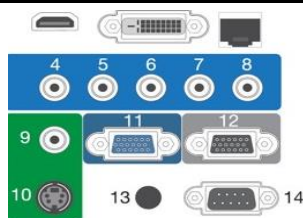

S21_01_12	Epson Z8000	Gebraucht	UVP	15.000,00 €
* 6000 ANSI * Full HD * Lampen NEU 1 Stunde * * Demogerät im original Karton neuwertig * ohne Garantie				
			Sonder Preis	1.299,00 €
			Versand D	25,00 €
			Brutto Preis	1.324,00 €
			MwSt. 19%	251,56 €
			Ihr Preis	1.575,56 €