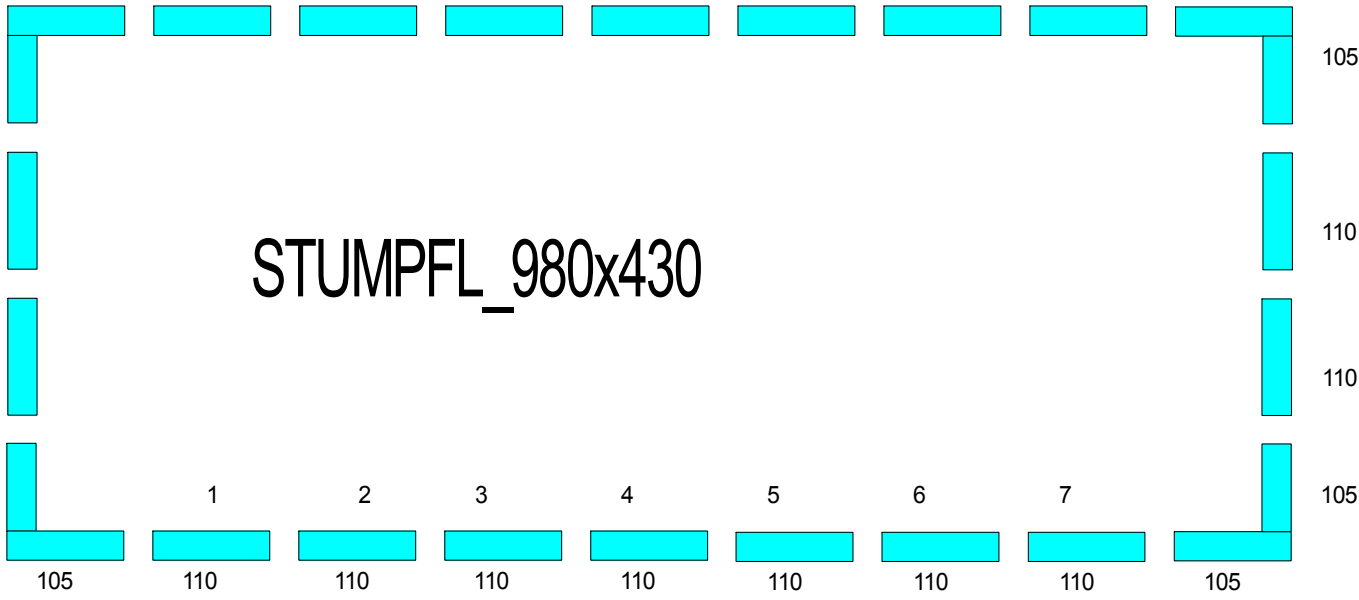

STUMPFL_980x430

STUMPFL_650x320

STUMPFL_815x265

STUMPFL_980_815_650.SKF			
Blockschaltbild			
Plan Nr.:	Datum	Batt 1 von 1	BERGER Grossbildprojektion D-67063 Ludwigshafen Bgm.-Grünzweig-Str.32 Tel. 0621-598000 Fax 0621-5980030
	23.11.2013	Franz Gillich	