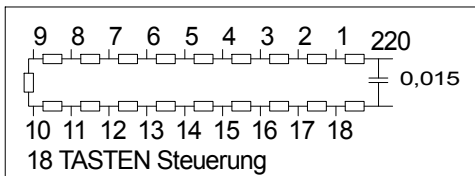

PST1_00 CPU Platine

Anschlußbelegung

- L5 DVD / AutoImage
- L2 Video
- L16 PC2
- L13 PC1
- L8 Power
- L11 L-
- L14 L+
- L17 Mute

- 07
- 06
- 05
- 04
- 03
- 02
- 01
- 00

- A7
- ICP
- OC1B
- C7
- C6
- C5
- C4
- C3
- C2
- C1
- C0
- GND
- GND

- 14 L9
- 13 L6
- 12 L3
- 11
- 10
- 9
- 8
- 24
- 25
- 26 L18
- 27 L15

- 23 L1
- 22 L4
- 21 L7
- 20 L10
- 19
- 18
- 17 RxD
- 16 TxD bei WGP2

6789 STECKER