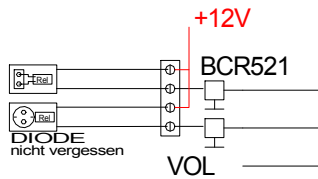

PST1_00 CPU Platine

Anschlußbelegung

- L5 DVD / AutoImage
- L2 Video
- L16 PC2
- L13 PC1
- L8 Power
- L11 L-
- L14 L+
- L17 Mute

- 07
- 06
- 05
- 04
- 03
- 02
- 01
- 00

- A7
- ICP
- OC1B
- C7
- C6
- C5
- C4
- C3
- C2
- C1
- C0
- GND
- GND

- 14 L9
- 13 L6
- 12 L3
- 11
- 10
- 9
- 8
- 24
- 25
- 26 L18
- 27 L15

- 23 L1
- 22 L4
- 21 L7
- 20 L10
- 19
- 18
- 17 RxD
- 16 TxD bei WGP2

6789 STECKER