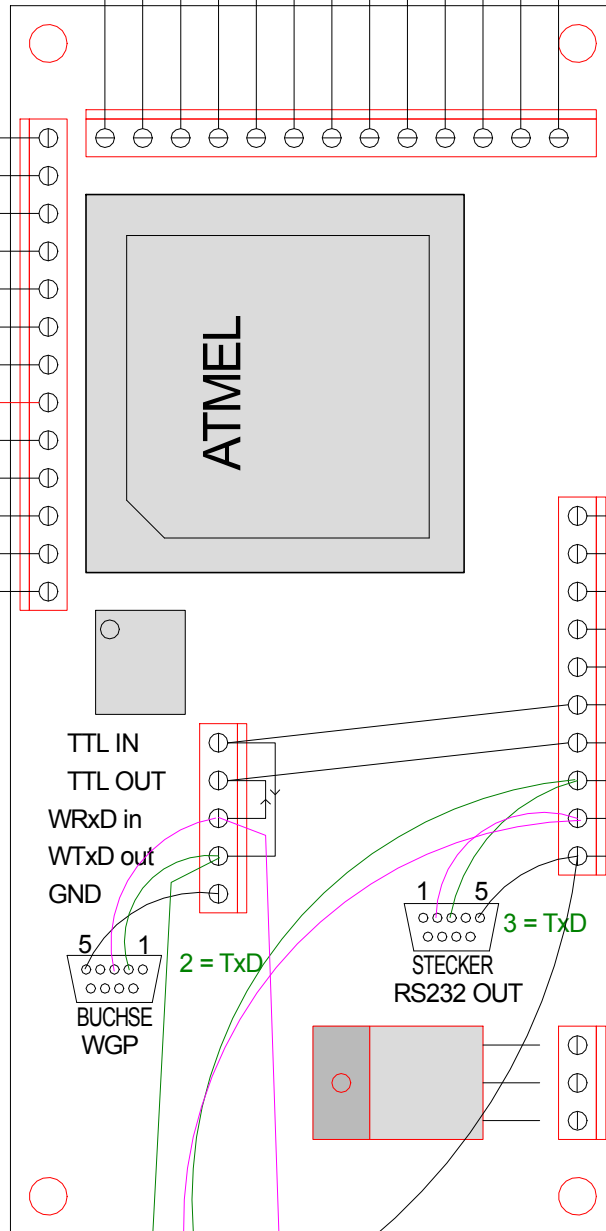

PST1_00 CPU Platine

Anschlußbelegung

- L5 DVD / AutoImage
- L2 Video
- L16 PC2
- L13 PC1
- L8 Power
- L11 L-
- L14 L+
- L17 Mute

- 07
- 06
- 05
- 04
- 03
- 02
- 01
- 00

- A7
- ICP
- OC1B
- C7
- C6
- C5
- C4
- C3
- C2
- C1
- C0
- GND
- GND

- 14 L9
- 13 L6
- 12 L3
- 11
- 10
- 9
- 8
- 24
- 25
- 26 L18
- 27 L15

- 23 L1
- 22 L4
- 21 L7
- 20 L10
- 19
- 18
- 17 RxD
- 16 TxD bei WGP2

6789 STECKER