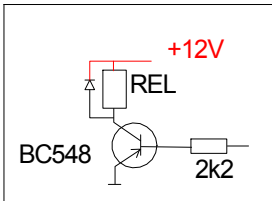

PST1_00 CPU Platine

Anschlußbelegung

- L5 DVD / AutoImage
- L2 Video
- L16 PC2
- L13 PC1
- L8 Power
- L11 L-
- L14 L+
- L17 Mute

- 07
- 06
- 05
- 04
- 03
- 02
- 01
- 00

- A7
- ICP
- OC1B
- C7
- C6
- C5
- C4
- C3
- C2
- C1
- C0
- GND
- GND

- 14 L9
- 13 L6
- 12 L3
- 11
- 10
- 9
- 8
- 24
- 25
- 26 L18
- 27 L15

- 23 L1
- 22 L4
- 21 L7
- 20 L10
- 19
- 18
- 17 RxD
- 16 TxD bei WGP2

6789 STECKER