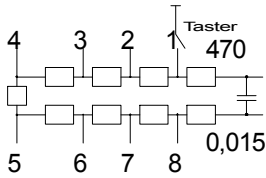

PST1_00 CPU Platine

Anschlußbelegung

- L5 DVD / AutoImage
- L2 Video
- L16 PC2
- L13 PC1
- L8 Power
- L11 L-
- L14 L+
- L17 Mute

- 07
- 06
- 05
- 04
- 03
- 02
- 01
- 00

- A7
- ICP
- OC1B
- C7
- C6
- C5
- C4
- C3
- C2
- C1
- C0
- GND
- GND

- 14 L9
- 13 L6
- 12 L3
- 11
- 10
- 9
- 8
- 24
- 25
- 26 L18
- 27 L15

- 23 L1
- 22 L4
- 21 L7
- 20 L10
- 19
- 18
- 17 RxD
- 16 TxD bei WGP2

6789 STECKER