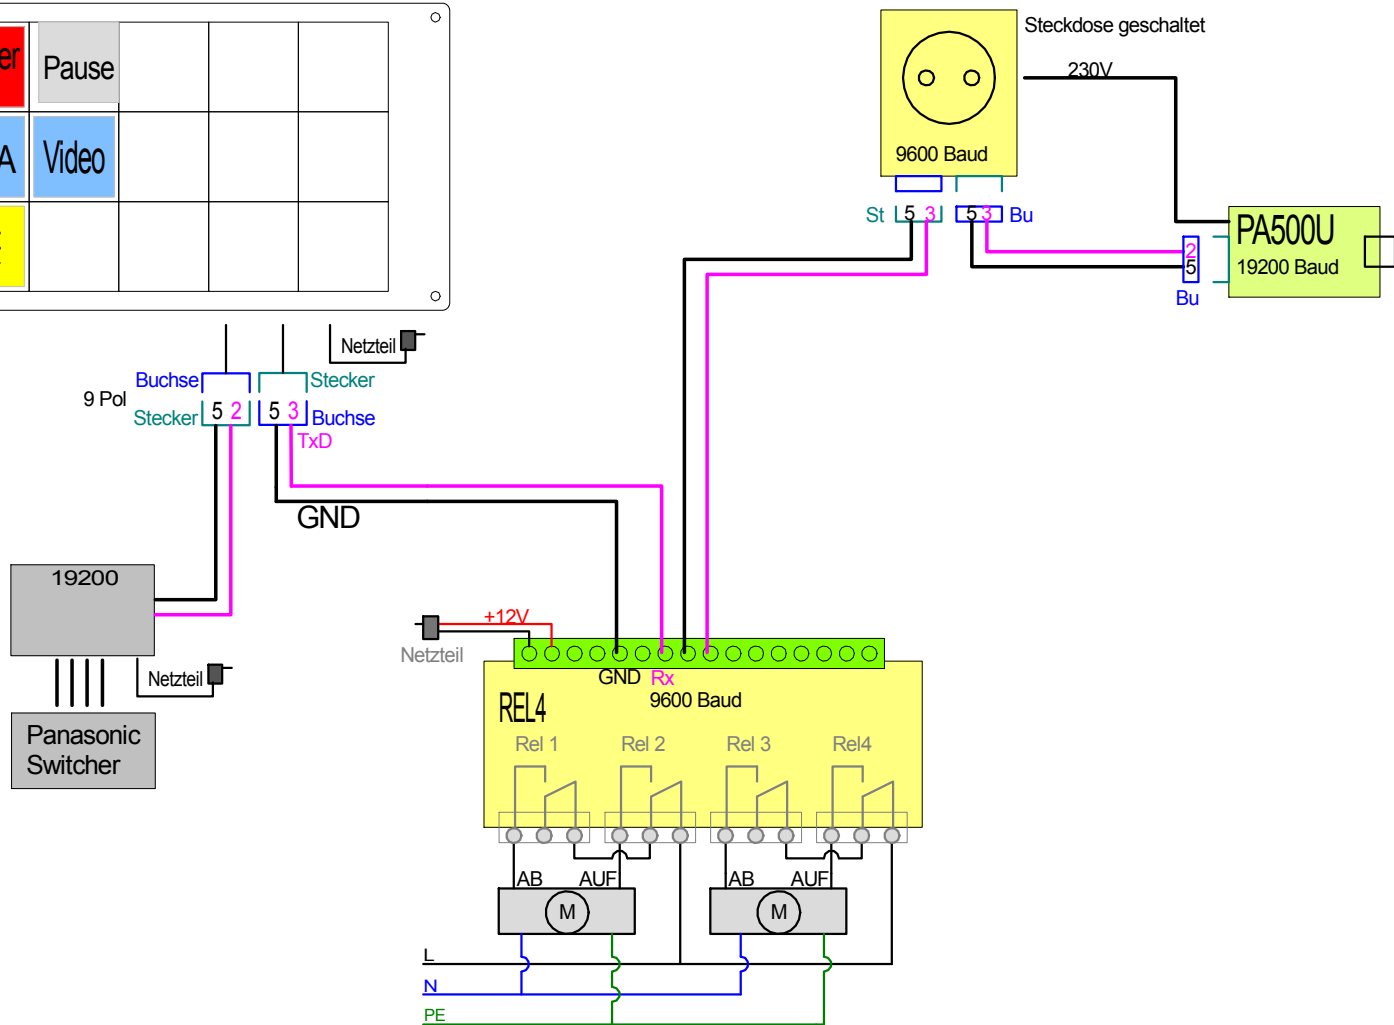

06_0193

Franz Gillich

Mediensteuerung D&H BTM/V			
Blockschaltbild			
Plan Nr.:	Batt 1 von 1	Datum	BERGER Grossbildprojektion D-67063 Ludwigshafen Bgm.-Grünzweig-Str.32 Tel. 0621-598000 Fax 0621-5980030
06-0193	1	17.08.2013	