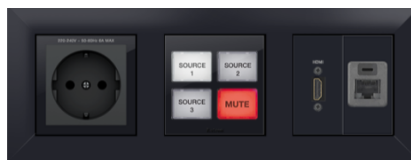

**F55\_213W\_02** UVP526,00

SMB 213

Anzahl	Teilenummer	Modellname	Modellbeschreibung	UVP	UVP insgesamt
1	70-1142-33	SMB 213	Dreifaches Tischgehäuse - Weiß	198,00€	198,00€
1	60-1692-23	Flex55 AC 101 EU	Eine Steckdose - Zentraleuropa - Weiß	90,00€	90,00€
1	70-1148-03	2 RJ-45-Öffnungen	Flex55-Module - volle Größe - Weiß	60,00€	60,00€
1	70-1178-03	Eine HDMI-Buchse, Buchse auf Kupplung an 25 cm-Kabelpeitsche	Flex55-Modul mit halber Größe; Weiß	68,00€	68,00€
1	70-1154-33	Blende	Flex55-Modul mit halber Größe; Weiß	18,00€	18,00€
1	70-1155-33	Flex55 103	Dreifach-Montageset für Flex55- und EU-Unterputzdosen - Weiß	48,00€	48,00€
1	70-1160-13	SMB Table Clamp Kit	SMB-Tischklemme für die SMB 110-Serie und SMB 210-Serie; Weiß	44,00€	44,00€

**F55\_213S\_03** UVP792,00

SMB 213

Anzahl	Teilenummer	Modellname	Modellbeschreibung	UVP	UVP insgesamt
1	70-1142-32	SMB 213	Dreifaches Tischgehäuse - Schwarz	198,00€	198,00€
1	60-1672-31	EBP 104 EU	eBUS-Tastenbedienfeld mit 4 Tasten - Flex55- und EU-Format	310,00€	310,00€
1	60-1692-22	Flex55 AC 101 EU	Eine Steckdose - Zentraleuropa - Schwarz	90,00€	90,00€
1	70-1178-02	Eine HDMI-Buchse, Buchse auf Kupplung an 25 cm-Kabelpeitsche	Flex55-Modul mit halber Größe, Schwarz	68,00€	68,00€
1	70-1148-12	Netzwerkbuchse F-F	Flex55-Modul mit halber Größe, Schwarz	34,00€	34,00€
1	70-1155-32	Flex55 103	Dreifach-Montageset für Flex55- und EU-Unterputzdosen - Schwarz	48,00€	48,00€
1	70-1160-12	SMB Table Clamp Kit	SMB-Tischklammer für die SMB 110-Serie und SMB 210-Serie, Schwarz	44,00€	44,00€