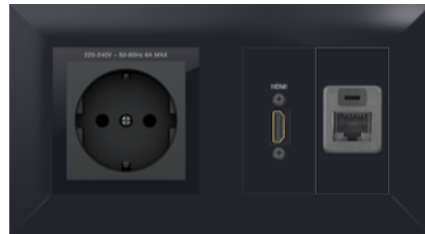

## Flex55

Die elegante Montagelösung Flex55 von Extron lässt sich in jedes Raumdekor integrieren, in dem ein einfacher Zugang zu AV, Daten oder Strom benötigt wird. Wählen Sie aus einer Vielzahl von HDMI-, DisplayPort-, USB-, Stromanschluss- oder Netzwerkmodulen aus. Alle Flex55-Produkte sind eine moderne Installationslösung für den weltweiten Einsatz in Europa, Asien, Nordamerika und anderen Regionen. Für ein komplettes Systemdesign sind die Flex55-Module zur Durchleitung mit den aktiven EU-Modulen von Extron kompatibel. Miteinander kombiniert bieten diese Module eine attraktive Lösung für jeden Raum.

**F55\_212S\_01** UVP454,00

SMB 212

Anzahl	Teilenummer	Modellname	Modellbeschreibung	UVP	UVP insgesamt
1	70-1142-22	SMB 212	Zweifaches Tischgehäuse - Schwarz	178,00€	178,00€
1	60-1692-22	Flex55 AC 101 EU	Eine Steckdose - Zentraleuropa - Schwarz	90,00€	90,00€
1	70-1178-02	Eine HDMI-Buchse, Buchse auf Kupplung an 25 cm-Kabelpeitsche	Flex55-Modul mit halber Größe; Schwarz	68,00€	68,00€
1	70-1148-12	Netzwerkbuchse F-F	Flex55-Modul mit halber Größe; Schwarz	34,00€	34,00€
1	70-1155-22	Flex55 102	Zweifach-Montageset für Flex55- und EU-Unterputzdosen - Schwarz	40,00€	40,00€
1	70-1160-12	SMB Table Clamp Kit	SMB-Tischklemme für die SMB 110-Serie und SMB 210-Serie; Schwarz	44,00€	44,00€

**F55\_212W\_01** UVP454,00

SMB 212

Anzahl	Teilenummer	Modellname	Modellbeschreibung	UVP	UVP insgesamt
1	70-1142-23	SMB 212	Zweifaches Tischgehäuse - Weiß	178,00€	178,00€
1	60-1692-23	Flex55 AC 101 EU	Eine Steckdose - Zentraleuropa - Weiß	90,00€	90,00€
1	70-1178-03	Eine HDMI-Buchse, Buchse auf Kupplung an 25 cm-Kabelpeitsche	Flex55-Modul mit halber Größe; Weiß	68,00€	68,00€
1	70-1148-13	Netzwerkbuchse F-F	Flex55-Modul mit halber Größe; Weiß	34,00€	34,00€
1	70-1155-23	Flex55 102	Zweifach-Montageset für Flex55- und EU-Unterputzdosen - Weiß	40,00€	40,00€
1	70-1160-13	SMB Table Clamp Kit	SMB-Tischklemme für die SMB 110-Serie und SMB 210-Serie; Weiß	44,00€	44,00€