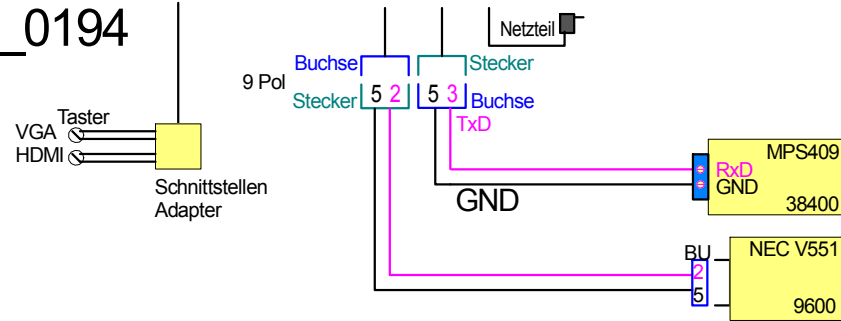

06_0194

Franz Gillich

Mediensteuerung D&H KIT-NISSL Bau 348 SemR. 1

Blockschaltbild

Plan Nr.: 06-0194	Batt 1 von 1	Datum: 17.08.2013	BERGER Grossbildprojektion D-67063 Ludwigshafen Bgm.-Grünzweig-Str.32 Tel. 0621-598000 Fax 0621-5980030
-------------------	--------------	-------------------	---