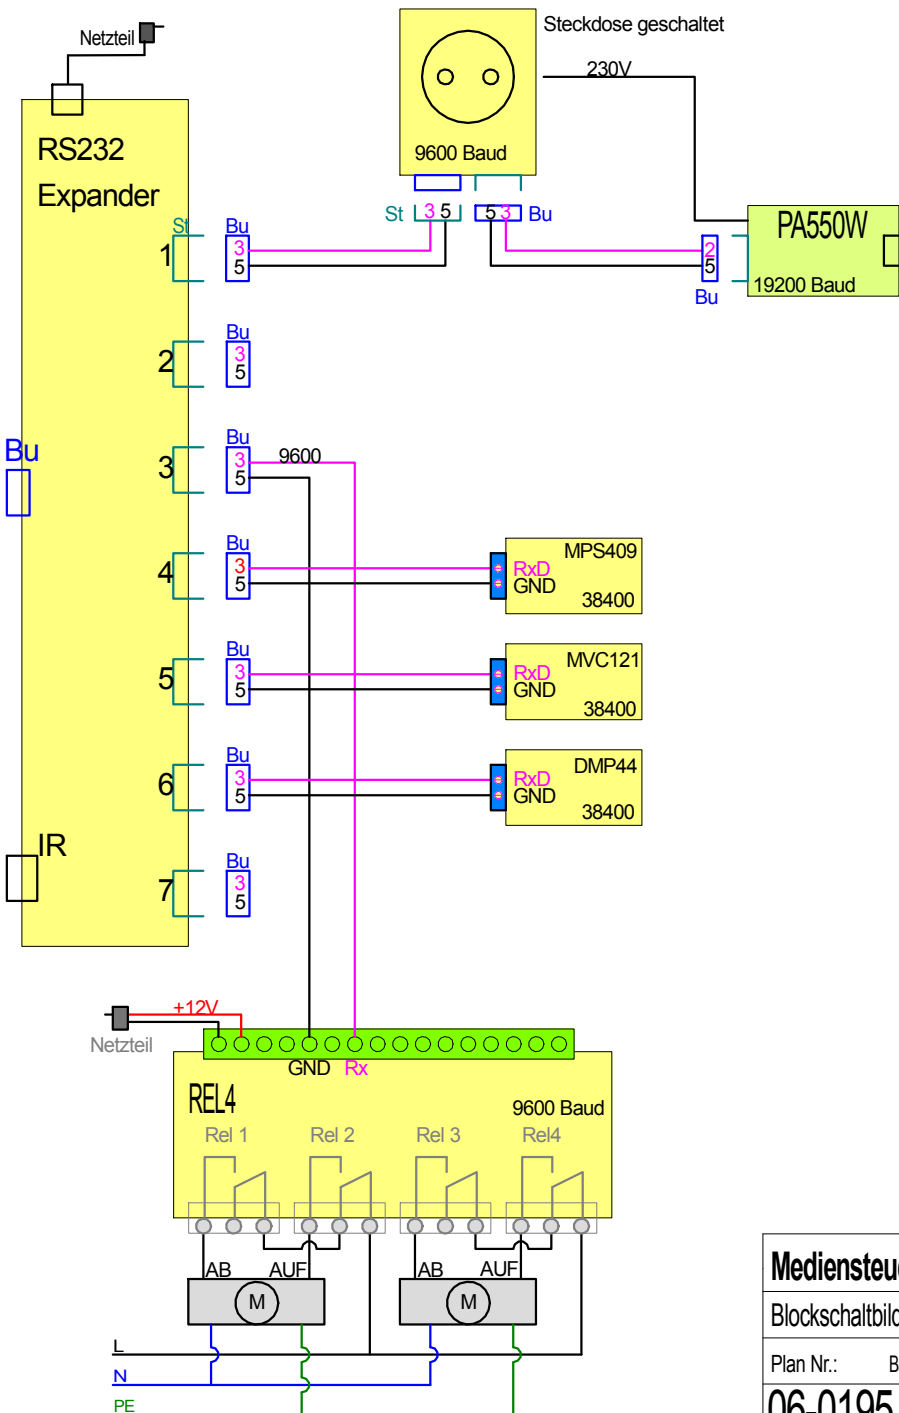

06\_0195

Franz Gillich

Mediensteuerung D&H KIT-NISS Bau 348 SemR. 2

Blockschaltbild

Plan Nr.: 06-0195	Batt 1 von 1	Datum: 17.08.2013	BERGER Grossbildprojektion D-67063 Ludwigshafen Bgm.-Grünzweig-Str.32 Tel. 0621-598000 Fax 0621-5980030
-------------------	--------------	-------------------	---