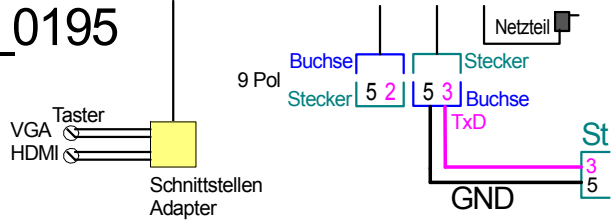

06\_0195

Franz Gillich

Mediensteuerung D&H KIT-NISS Bau 348 SemR. 2

Blockschaltbild

Plan Nr.: 06-0195	Batt 1 von 1	Datum: 17.08.2013	BERGER Grossbildprojektion D-67063 Ludwigshafen Bgm.-Grünzweig-Str.32 Tel. 0621-598000 Fax 0621-5980030
-------------------	--------------	-------------------	---